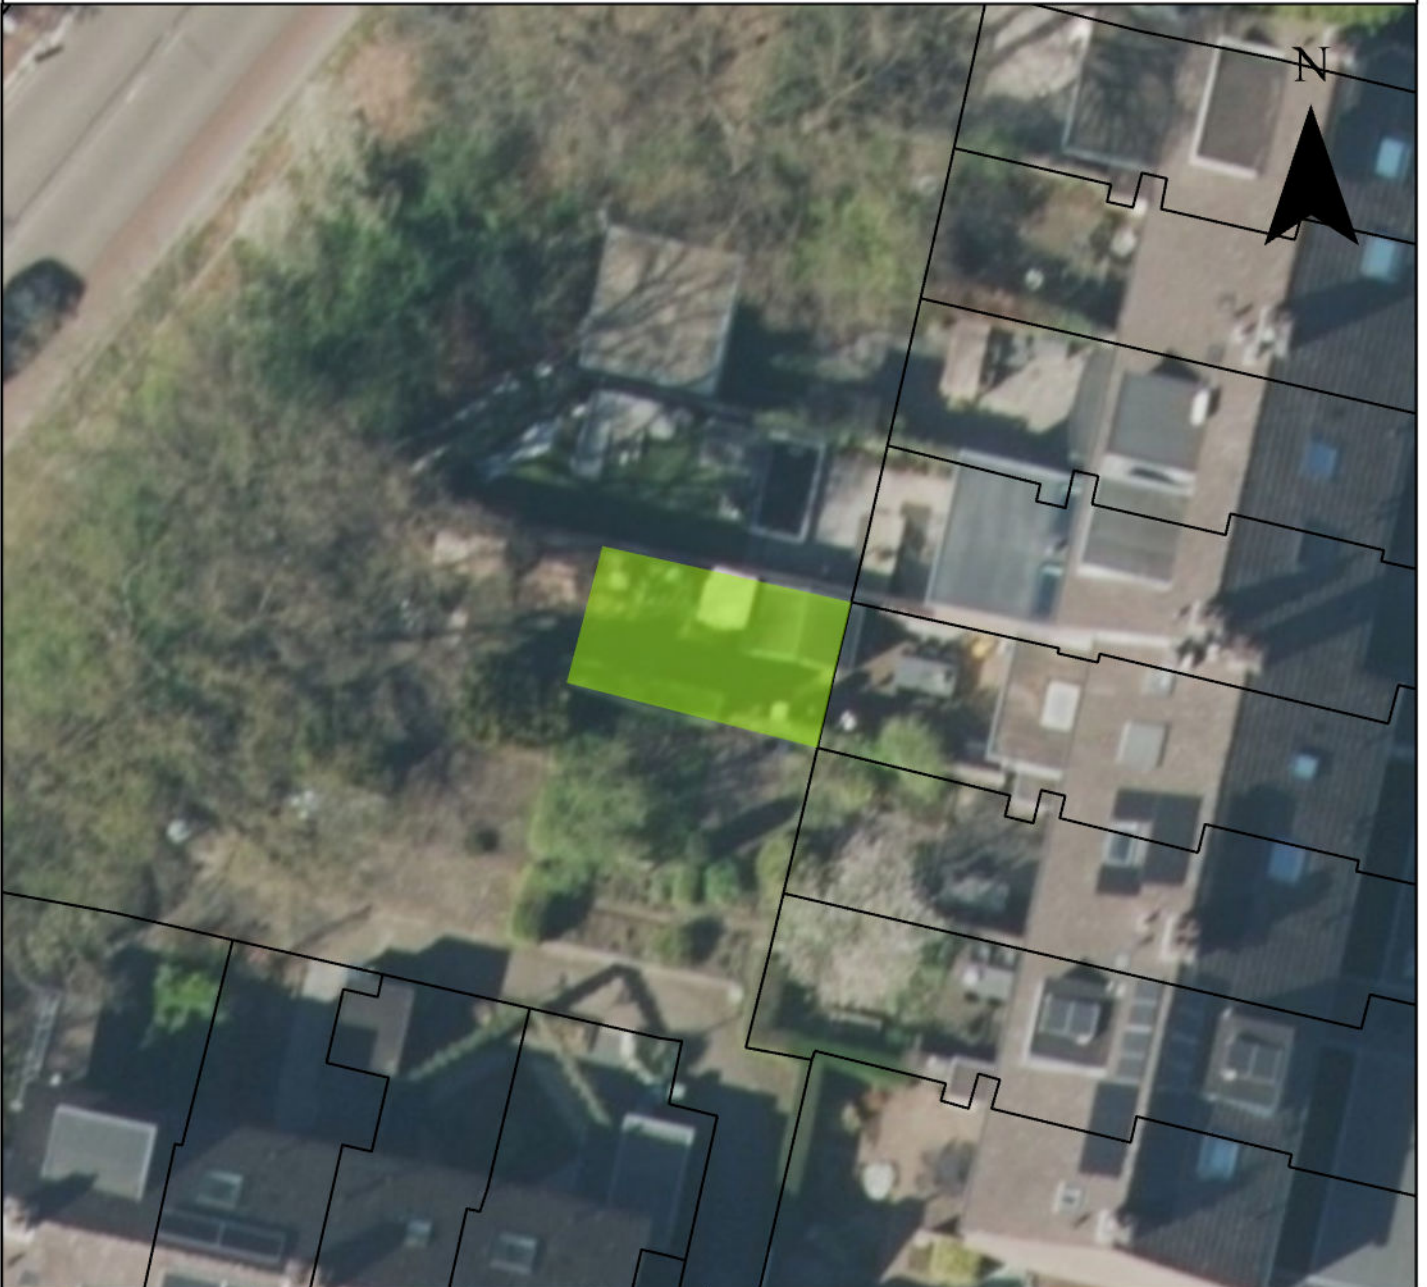

# Restgroen- en Klictekening

## Legenda

-  Kadastale grenzen
-  Restgroen

Molenberg 22 3911PS Rhenen

Oppervlakte -/+ 41 m<sup>2</sup>

Schaal: 1:250